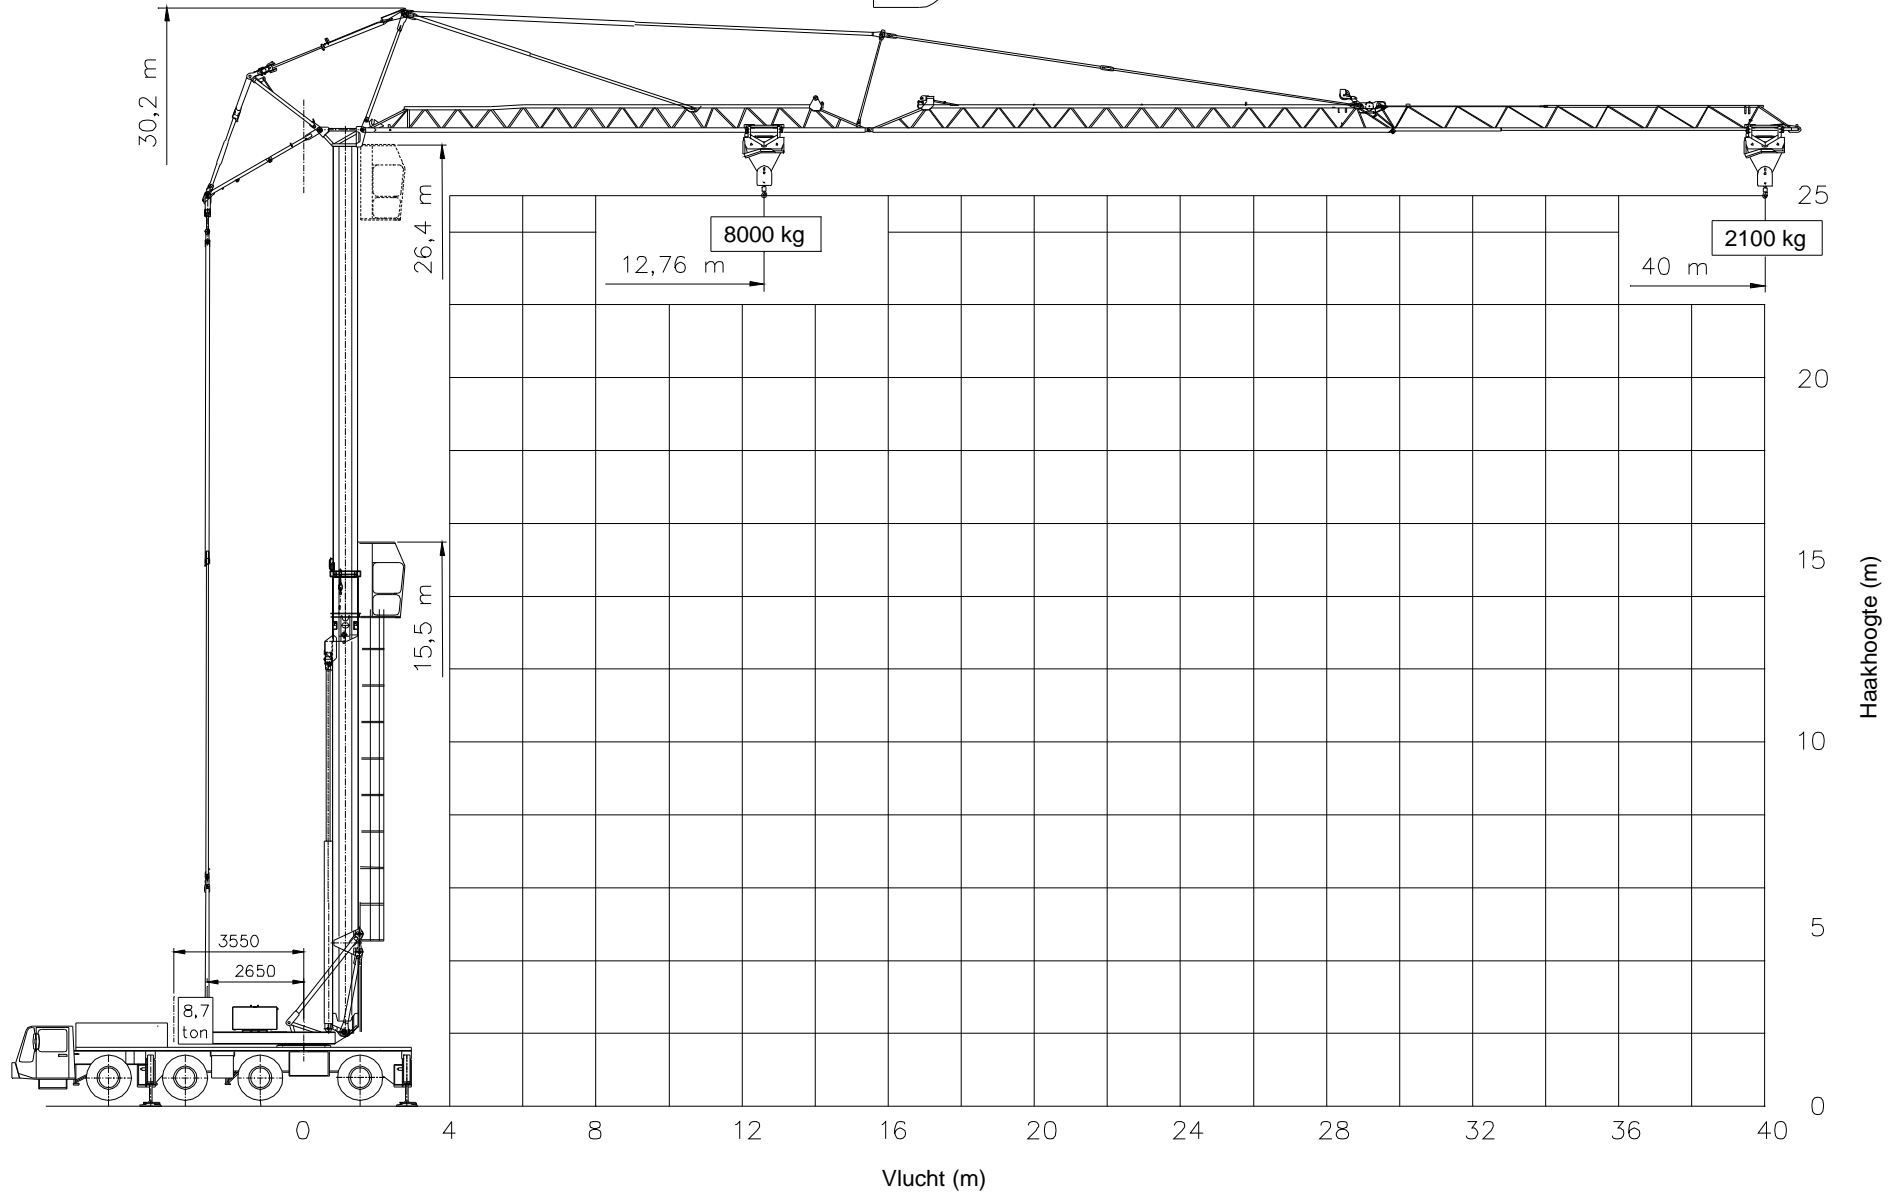

SPIERINGS HYDRAULISCHE VOUWKRAAN

SK 488 - AT4

SPIERINGS KRANEN
 Merwedestraat 15
 5347 KZ Oss NL
 Tel. 0412-626964
 Fax 0412-645299

Totaal gewicht: 48000 kg

HIJSSPECIFICATIES SPIERINGS VOUWKRAAN SK 488 - AT4

HIJSSPECIFICATIES SPIERINGS VOUWKRAAN

SK 488 - AT4